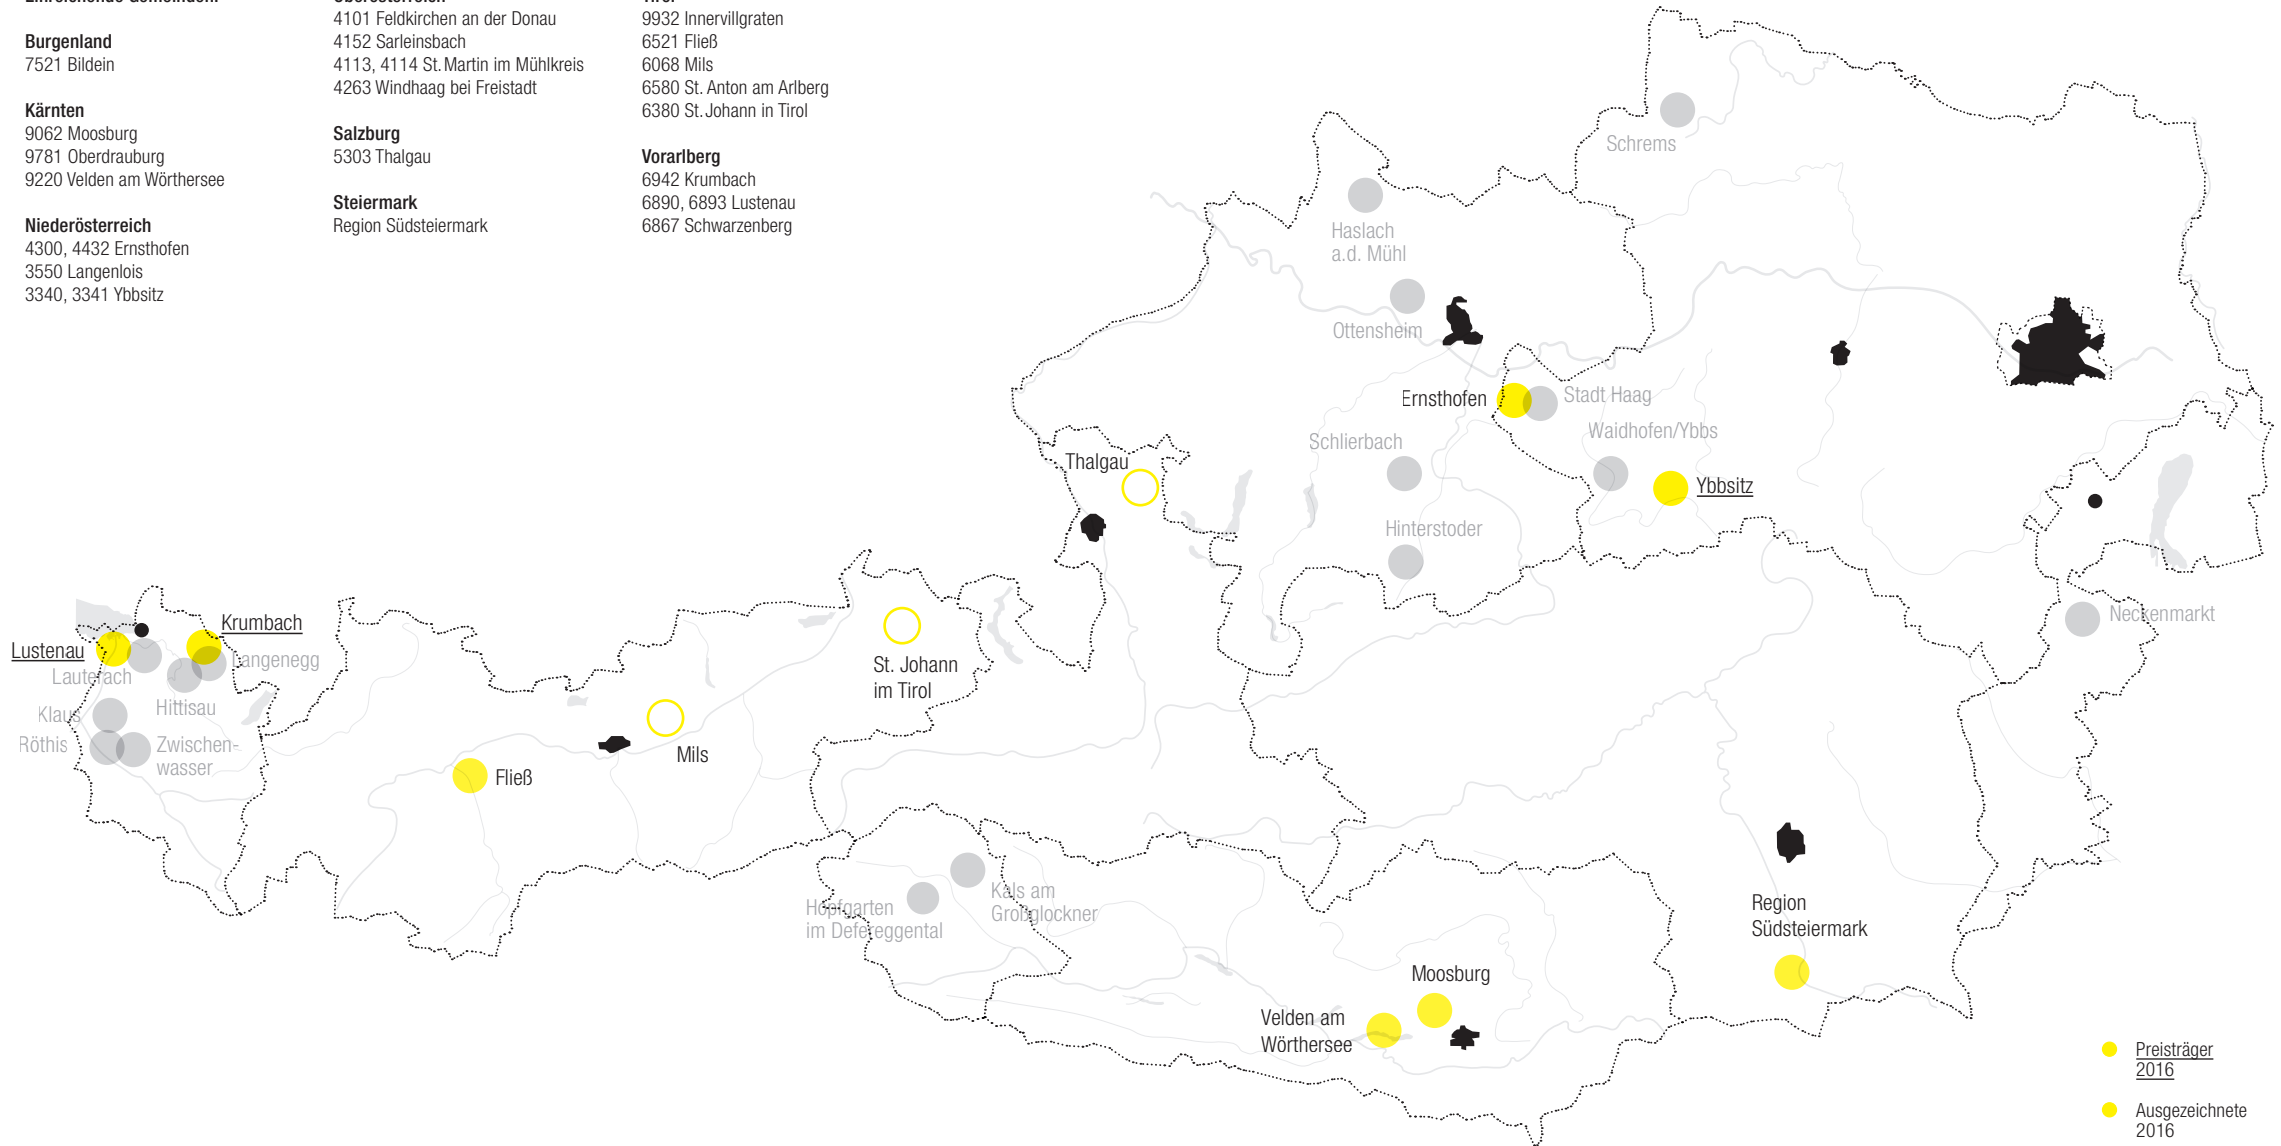

Baukulturelle Landkarte

Einreichende Gemeinden:

Burgenland
7521 Bildein

Kärnten
9062 Moosburg
9781 Oberdrauburg
9220 Velden am Wörthersee

Niederösterreich
4300, 4432 Ernsthofen
3550 Langenlois
3340, 3341 Ybbsitz

Oberösterreich

4101 Feldkirchen an der Donau
4152 Sarleinsbach
4113, 4114 St. Martin im Mühlkreis
4263 Windhaag bei Freistadt

Salzburg

5303 Thalgau

Steiermark

Region Südsteiermark

Tirol

9932 Innervillgraten
6521 Fließ
6068 Mils
6580 St. Anton am Arlberg
6380 St. Johann in Tirol

Vorarlberg

6942 Krumbach
6890, 6893 Lustenau
6867 Schwarzenberg

25 km

- Preisträger 2016
- Ausgezeichnete 2016
- Nominierte 2016
- Preisträger 2009+2012