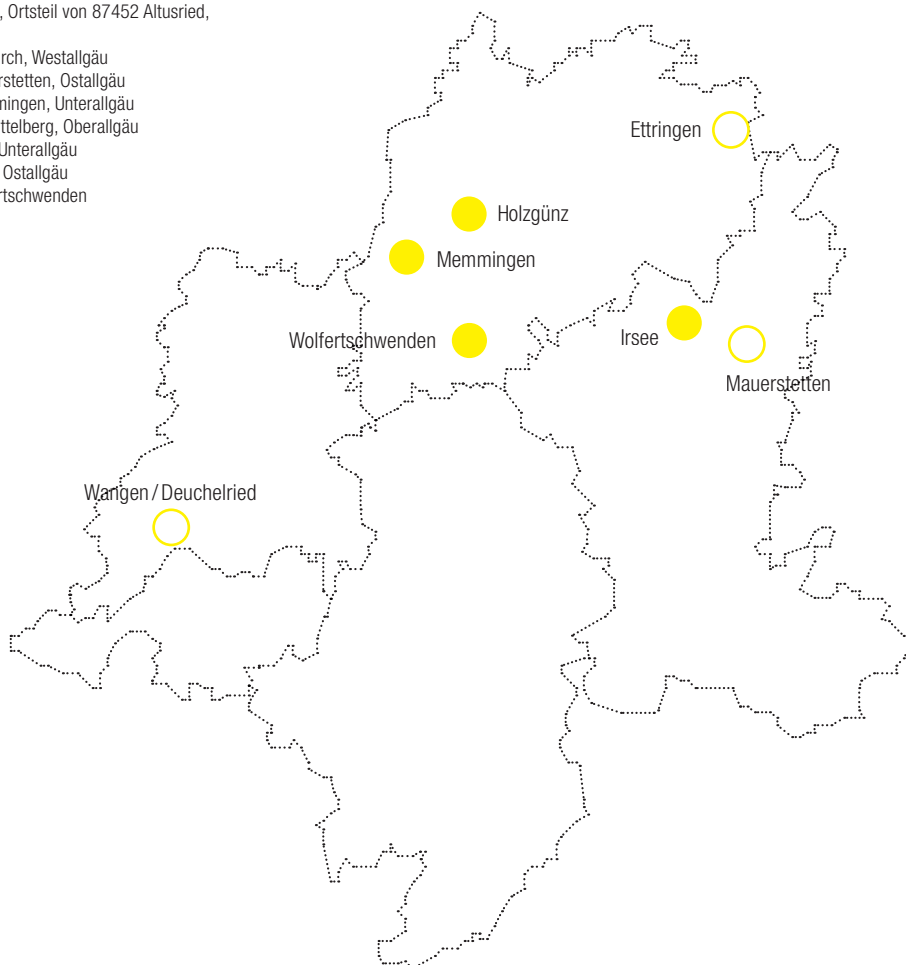

Baukulturelle Landkarte Allgäu

Einreichende Gemeinden:

87541 Bad Hindelang, Oberallgäu
Deuchelried, Ortschaft in 88239 Wangen,
Westallgäu
86833 Ettringen, Unterallgäu
87752 Holzgünz, Unterallgäu
87660 Irsee
Kimratshofen, Ortsteil von 87452 Altusried,
Oberallgäu
88299 Leutkirch, Westallgäu
87665 Mauerstetten, Ostallgäu
87700 Memmingen, Unterallgäu
87466 Oy-Mittelberg, Oberallgäu
87773 Pleß, Unterallgäu
87637 Seeg, Ostallgäu
87787 Wolfertschwenden